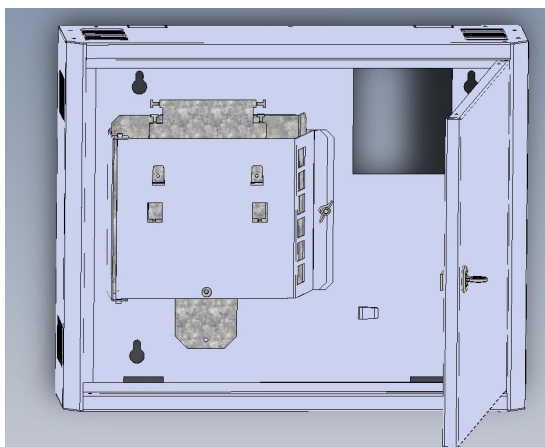

Mediaskåp 6xRJ45 låsbart

DIREKTRONIK

Beställningsinformation

Produktnr	E-nummer	Benämning
20101248		Mediaskåp 6xRJ45

Ett effektivt mediaskåp med plats för CPE, fiberavslut och konverter. Panel för 6 RJ45 Keystonejack. Uttag i bakstycket för montage av eluttag 2x230V eller 4x230V.

Skåpet är tillverkat av 1mm lackad stålplåt, lackat i vitt RAL9016. Dörren är gjord i helt i plåt och inkluderar ett lås med tillhörande nycklar.

Fiberanslutningen görs bakom ett skyddande lock, vilket har integrerade fästöron för Inteno, Raycore eller andra bredbandsroutrar.

20005 har ett av knockout-hålen täckt med dammskydd för att kunden enkelt ska kunna komplettera efter installation. Höger del av utrymmet medger gott om plats för placering av kunds utrustning för det egna behovet av kommunikation i hemmet.

Användningsområde

Mediaskåp för hemmanätet, eller det lilla kontorsnätet.

Mått och vikt (mm och kilo)

	Djup	Bredd	Höjd	Vikt	Prisenhet	Förp ant	Förp typ
20005	100	375	300	2,5	st	1	Plast