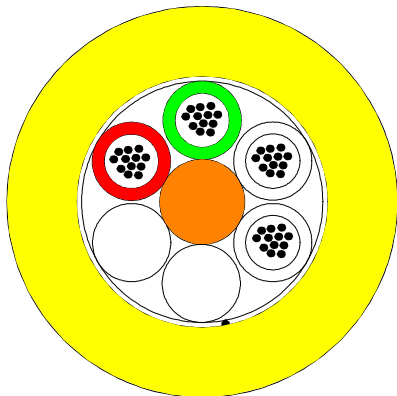

QXXI-I/O-JM/W LSHF-FR

E_{ca}
CPR

Bruksområde

Utendørs og innendørs stamkabel for LAN og WAN. Eliminerer overgangsskjøten mellom installasjonen ute og inne. Robust metallfri kabel med et temperaturområde tilpasset norske forhold. Tørr kjerne med svellemateriale og fettfylte fiberrør for å forhindre langsgående vanninntrenging. Enkel og lett å avmante da den har rivetråd for å splitte kappen. UV stabilisert ytterkappe. Leveres med BendBright G657A1 fiberkvalitet.

QXXI LSHF-FR

Stamkabel utendørs og innendørs
Halogenfri og flammehemmende
Løs kledning 12 – 144 fiber
Langsgående vanntett

Normer

Brannklassifisering

CPR klasse: Eca	EN 50575:2014 +A1:2016)
Enkelt kabeltest:	IEC60332-1-2
Buntet kabeltest:	IEC60332-3-24
Halogenfri:	IEC 60754-1
Liten syreutvikling:	IEC 60754-2
Liten røykutvikling:	IEC 61034-2

Fysiske egenskaper

Strekkestyrke	<u>IEC60794-1-2</u>
Installasjon, E1:	1800N
Permanent, E1:	1200N
Sammentrykking, E3:	3000N/100mm
Støt, E4:	20J
Vanninntrenging, F5:	<3m/24 timer
Vridning, E7:	5 sykluser±1 tørn
Kink, E10:	12 x kabeldiam

Temperaturområde

Bruk:	F1
Installasjon:	-40°C til 70°C
Lagring:	-15°C til 60°C
	-40°C til 70°C

Oppbygging	
Senter strekkelement	FRP-streng – ø 2,5mm
Fiberrør	ø 2,3 mm
Kabelkjerne	Fiberrør/fyllere snodd rundt FRP-streng
Båndering	Polyestertape
Vanntetting	Kjernen er dekket av svelletape og svellegarn
Ytterkappe	FireRes® LSHF FR, brannhemmende og halogenfri, UV-stabilisert, EN 50290-2-27
Rivetråd	Polyestertråd, ligger under kappen.
Kappefarge	Gul
Kappemerking	G(12-144)-9/125 QXXI INSERTION FRLSZH OS2 <<Batchnr>> metermerking